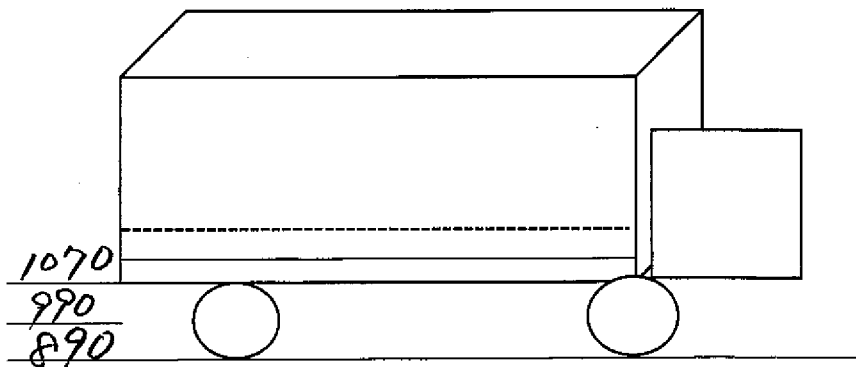

車輛チェックシート

形状 ウイング バン 平ボデー クレーン その他 ()

メーカー パジェロ 型式 22-9C6339 年式 18 載せ替え

ラジコン リモコン 燃料タンク 200+ 洩れ 有 鍵 有

ボデーキー 2 無 不良 アドキー 有 バッテリー 12V 24V

荷台寸法 L 6230 W 2410 H 2400 門幅 2290 門高 2300

ラッシングレール 2 段 内フック 対 インターロック 有

ボデーその他

フロントガラス
良好 飛石有
要交換

14 14

14 14 14 14

タイヤ溝 (mm)

スペア

14

225/80R125 Mix