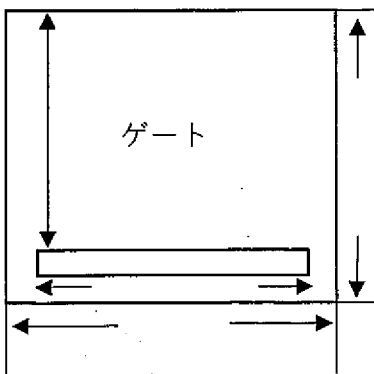

車輛チェックシート

形状 ウイング バン 平ボデー クレーン その他 ()

メーカー パジェロ 型式 22-9C6339 年式 18 載せ替え

ラジコン リモコン 燃料タンク 200+ 洩れ 有 鍵 有

ボデーキー 2 無 不良 アドキー 有 バッテリー 12V 24V

荷台寸法 L 6230 W 2410 H 2400 門幅 2290 門高 2300

ラッシングレール 2 段 内フック 対 インターロック 有

ボデーその他

フロントガラス
良好 飛石有
要交換

14 14

14 14 14 14

タイヤ溝 (mm)

スペア

14

225/80R125 Mix